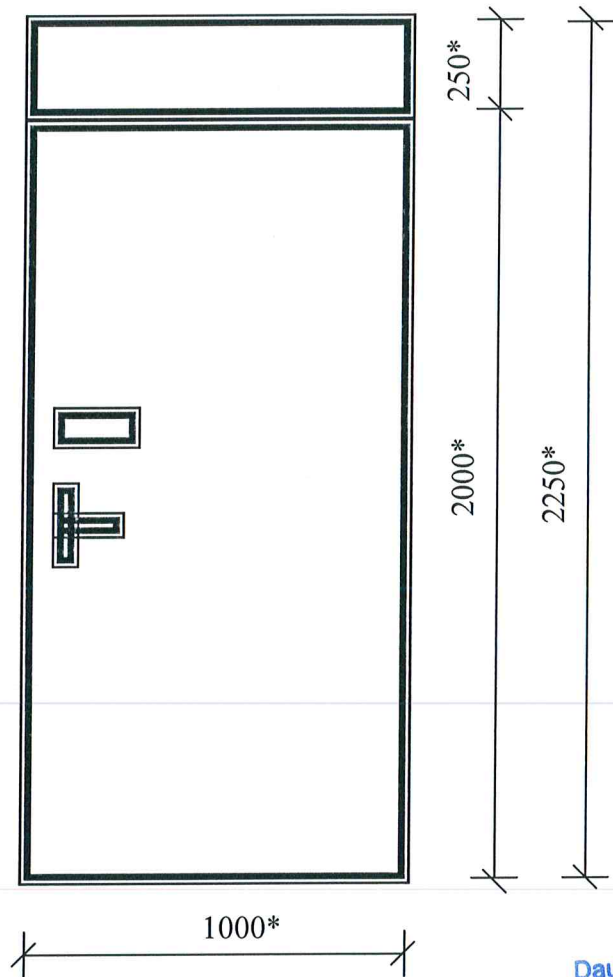

Ieejas metāla siltinātas durvis
Višķu ielā 28b/28v

SASKAŅOTS
Daugavpils pilsētas
galvenās mākslinieces vietniece
Līga Čibule
20. gada 9. oktobrī

*- Izmērus precizēt uz vietas
Durvis nokrāsot ar krāsu M482 ("Tikkurila katalogs")